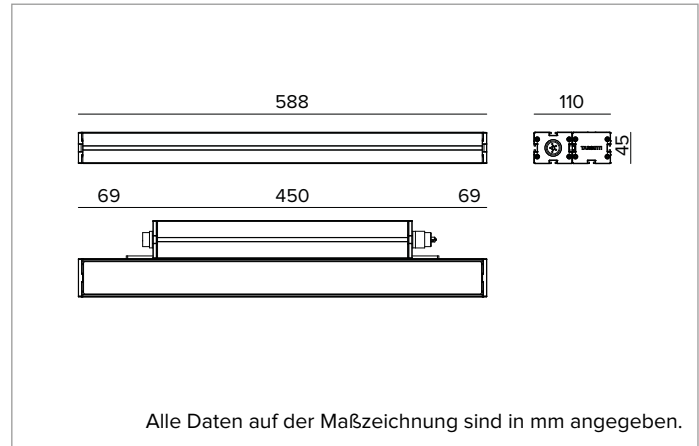

## Linearer ausrichtbarer LED-Einbaustrahler

	4000K	H(m)	D1(m)	D2(m)	Emax(lx)		
	Ra80	11°	59°				
	Fixture Power	35W	1	0.19	1.14	13943	
	Source Flux	4798lm	2	0.37	2.28	3486	
	Fixture Flux	3611lm	3	0.56	3.42	1549	
	Efficacy	103lm/W	4	0.74	4.55	871	
TS2100	Imax=2906cd/klm	Imax	13943cd	5	0.93	5.69	558

Alle Daten auf der Maßzeichnung sind in mm angegeben.

**Farbe und Oberfläche:** Florentinweiß

**Abmessungen:** L=588mm

**Gewicht:** 3,2Kg

**Version:** STANDARD

**Schutzart:** IP66,IP67,IP68,IP69

**Mechanische Belastbarkeit:** IK07